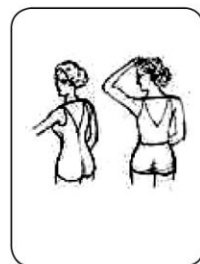

Vzdialenosť od pleca k plecu