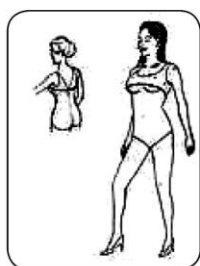

ŠATY NA MIERU - Salón SISI
Zimná ul. 58, 052 01 Spišská Nová Ves
mail: info@svadba-snv.sk tel: 0905 848389

Obvod hrude

Obvod pása

Obvod bokov

Obvod hrude nad prsiami

Obvod hrude pod prsiami

Vzdialenosť medzi prsiami (od bradavky k bradavke)

Veľkosť od pleca k bradavke

Vzdialenosť od pleca k plecu

Vzdialenosť od pleca k pásu

Vzdialenosť od pásu po zem s obutými (svadobnými, spoločenskými) topánkami

Vzdialenosť od pleca po zem s obutými topánkami