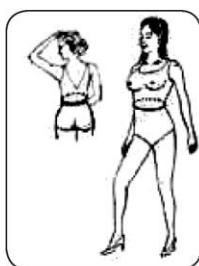

ŠATY NA MIERU - Salón SISI
Zimná ul. 58, 052 01 Spišská Nová Ves
mail: info@svadba-snv.sk tel: 0905 848389

Obvod hrude

Obvod pása

Obvod bokov

Obvod hrude nad prsiami

Obvod hrude pod prsiami

Vzdialenosť medzi prsiami (od bradavky k bradavke)

Veľkosť od pleca k bradavke

Vzdialenosť od pleca k plecu

Vzdialenosť od pleca k pásu

Vzdialenosť od pásu po zem s obutými (svadobnými, spoločenskými) topánkami

Vzdialenosť od pleca po zem s obutými topánkami